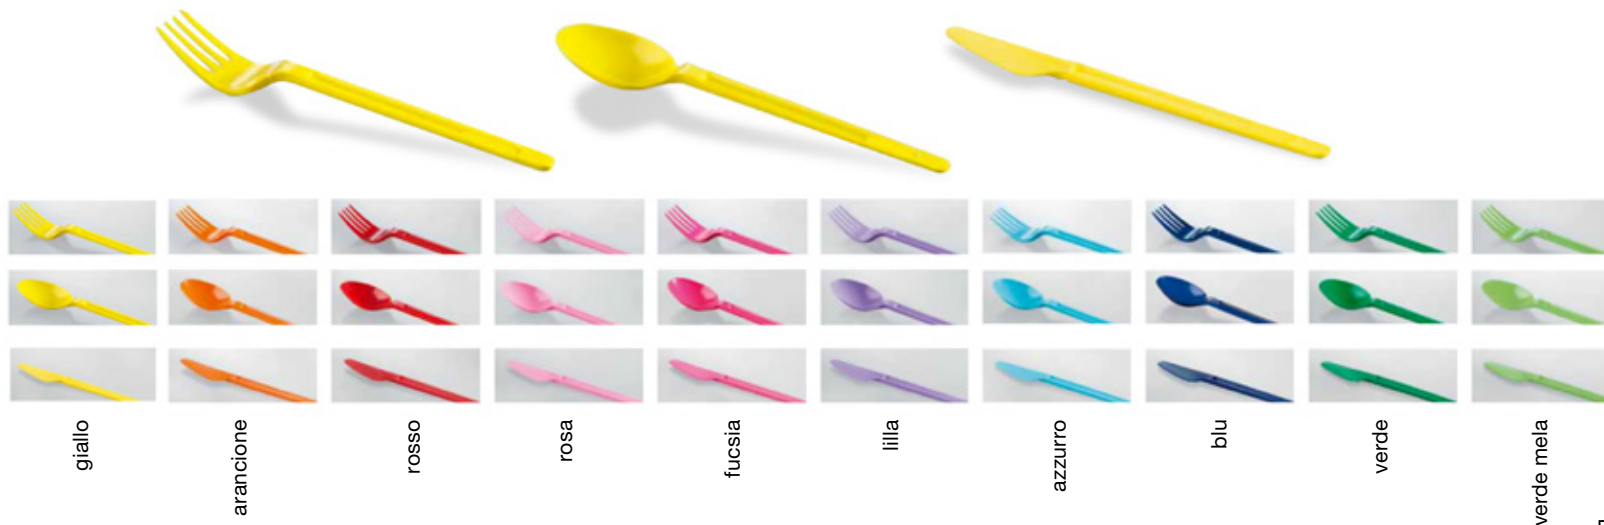

POSATE

giallo

arancione

rosso

rosa

fucsia

lilla

azzurro

blu

verde

verde mela

PIATTI FESTAIOLI

ARTICOLO	PESO g	MISURA cm	N. PEZZI CONFEZIONE
FORCHETTA	4	17,5	20
CUCCHIAIO	4	17,5	20
COLTELLO	3,2	17,5	20